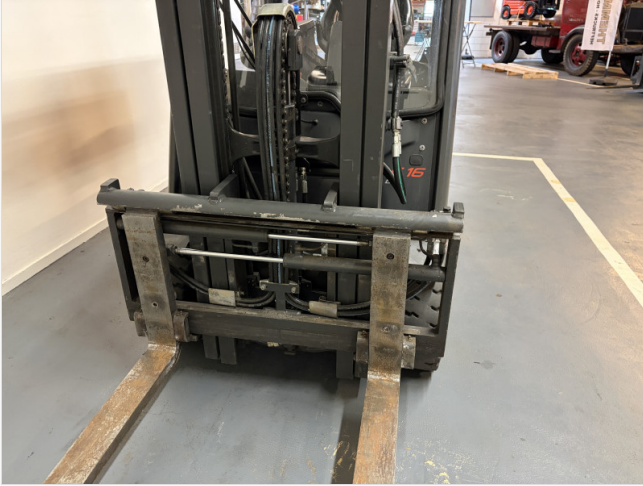

Themmen Heftrucks

Jupiterweg 21b
8938 AD Leeuwarden
0518 - 413007
info@themmen.nl
Themmen.nl

Linde E16L-02-386 Evo

Merk	Linde
Bouwjaar	2019
Hefvermogen	1600 kg
Aandrijving	Elektrisch
Hefmast	Triplomast
Hefhoogte	4100 mm
Doorrijhoogte	1950 mm
Extra ventielen	3e en 4e functie
Banden	Volrubber
Accu	48/750 Eternity Nieuw 12-2025
Acculader	Std. lader of HF lader
Voorzetapparatuur	Vorkenversteller
Artikelnummer	103429-2
Garantie	6 Maanden Garantie